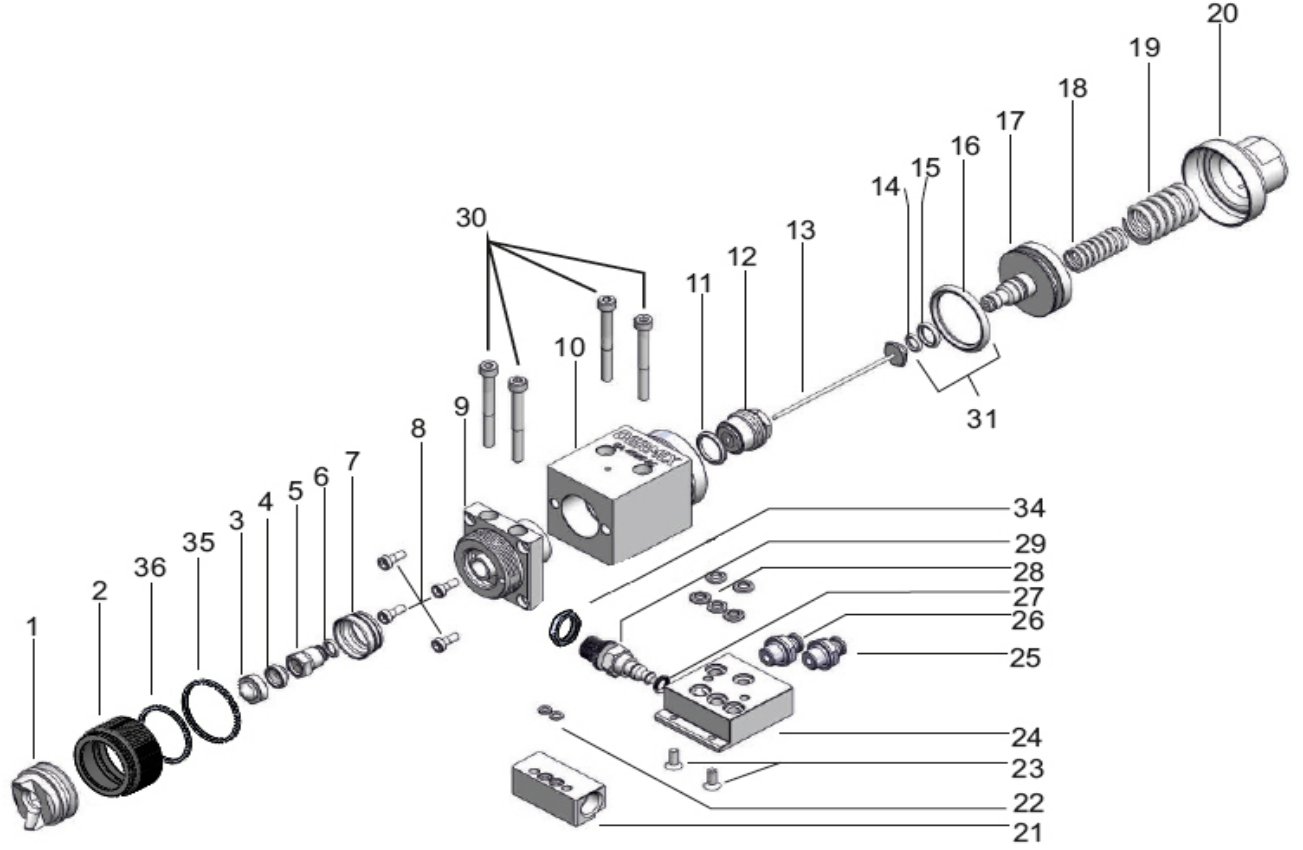

DERMIX AG4000AC

SERVİS NO :

SERİ NO :

NO	KODU	RAF	PARÇA ADI	ADET	AÇIKLAMA
1	702D.40AG01	F04	DERMİX AG4000AC HAVA ŞAPKASI		
2	702D.40AG02	C48	DERMİX AG4000AC HAVA ŞAPKA SOMUNU		
4	702D.40AG04	C63	DERMİX AG4000AC MEME DAYAMA TEFLONU		
5	702D.40AG05	C07	DERMİX AG4000AC İÇ MEME		
6	702D.40AG06	C07	DERMİX AG4000AC İÇ MEME CONTASI		
7	702D.40AG07	C63	DERMİX AG4000AC ŞAPKA DAYAMA TEFLONU		
8	702D.40AG08	C04	DERMİX AG4000AC PÜSKÜRTME BAŞLIK VİDASI		
9	702D.40AG09	C42	DERMİX AG4000AC PÜSKÜRTME BAŞLIĞI		
10	702D.40AG10	C77	DERMİX AG4000AC GÖVDE		
11	702D.40AG11	C15	DERMİX AG4000AC İĞNE SIZ. HAMİL TEFLONU		
12	702D.40AG37	C09	DERMİX AG4000AC İĞNE SIZ. HAMİLİ KOMPLE		
13	702D.40AG13	C05	DERMİX AG4000AC İĞNE		
14	702D.40AG14	C01	DERMİX AG4000AC PİSTON UÇ ORİNG		
15	702D.40AG15	C06	DERMİX AG4000AC PİSTON YATAK ORİNGİ		
16	702D.40AG16	C01	DERMİX AG4000AC PİSTON ORİNGİ		
17	702D.40AG17	C41	DERMİX AG4000AC PİSTON		
18	702D.40AG18	C49	DERMİX AG4000AC İĞNE İTİCİ KÜÇÜK YAY		
19	702D.40AG19	C49	DERMİX AG4000AC PİSTON YAYI		
20	702D.40AG20	C70	DERMİX AG4000AC ARKA KAPAK		
21	702D.40AG21	C70	DERMİX AG4000AC SIVI GİRİŞ HAZNESİ		
24	702D.40AG24	C70	DERMİX AG4000AC HAVA DAĞITICI PLAYT		
26	702D.40AG26	C02	DERMİX AG4000AC DİREK HAVA REKORU		
29	702D.40AG29	C03	DERMİX AG4000AC AÇI AYAR VİDASI		
30	702D.40AG30	C04	DERMİX AG4000AC PÜS.BAŞ.SABİT.VİDASI		
34	702D.40AG34	C03	DERMİX AG4000AC AÇI AYAR SOMUNU		
35	702D.40AG35	C55	DERMİX AG4000AC HAVA ŞAPKA SOMUNU ORTA CONTA		
36	702D.40AG36	C55	DERMİX AG4000AC HAVA ŞAPKA SOMUNU ÖN CONTA		
	702D.40AG31	C16	DERMİX AG4000AC HAVA SIZDIRMAZLIK TAKIMI		
	702D.40AG32	C18	DERMİX AG4000AC PLAYT SIZDIRMAZLIK TAKIMI		