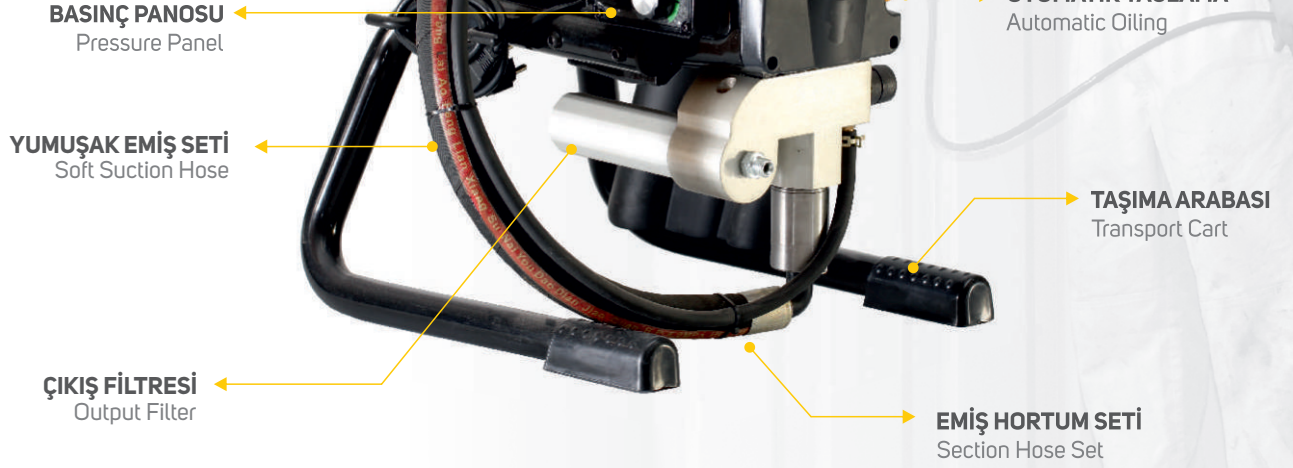

**YÜKSEK
PERFORMANS**

**High
Performance**

ELEKTRİKLİ YÜKSEK BASINÇ HAVASIZ Püskürtme Seti

3.21

dermix®

Electric High Pressure Airless Spraying Set

TEKNİK ÖZELLİKLER Technical Properties

MAKSİMUM BASINÇ	Max. Pressure	: 230 bar
MAKSİMUM DEBİ	Max.Flow (lt/mn)	: 2.3 lt/dk
MOTOR GÜCÜ	Motor Power	: 1.1 Hp
MAKSİMUM MEME	Max.Tip	: 0.023"
YAĞLAMA	Oiling	: Otomatik
ÇALIŞMA ŞEKLİ	Workin Style	: Pistonlu
AĞIRLIK	Weight	: 15 kg
MOTOR TİPİ	Motor Type	: Fırçasız (Brushless)

KULLANIM ALANLARI Applications

- ÇELİK BOYAMA Steel Painting
- METAL BOYAMA Metal Painting
- DUVAR BOYAMA Wall Painting

SET İÇERİĞİ Set Content

- HAVASIZ BOYA TABANCASI Airless Paint Gun
- 15 MT HAVASIZ HORTUM 15 mt Airless Hoses
- HAVASIZ BOYA MEMESİ Airless Paint Tip