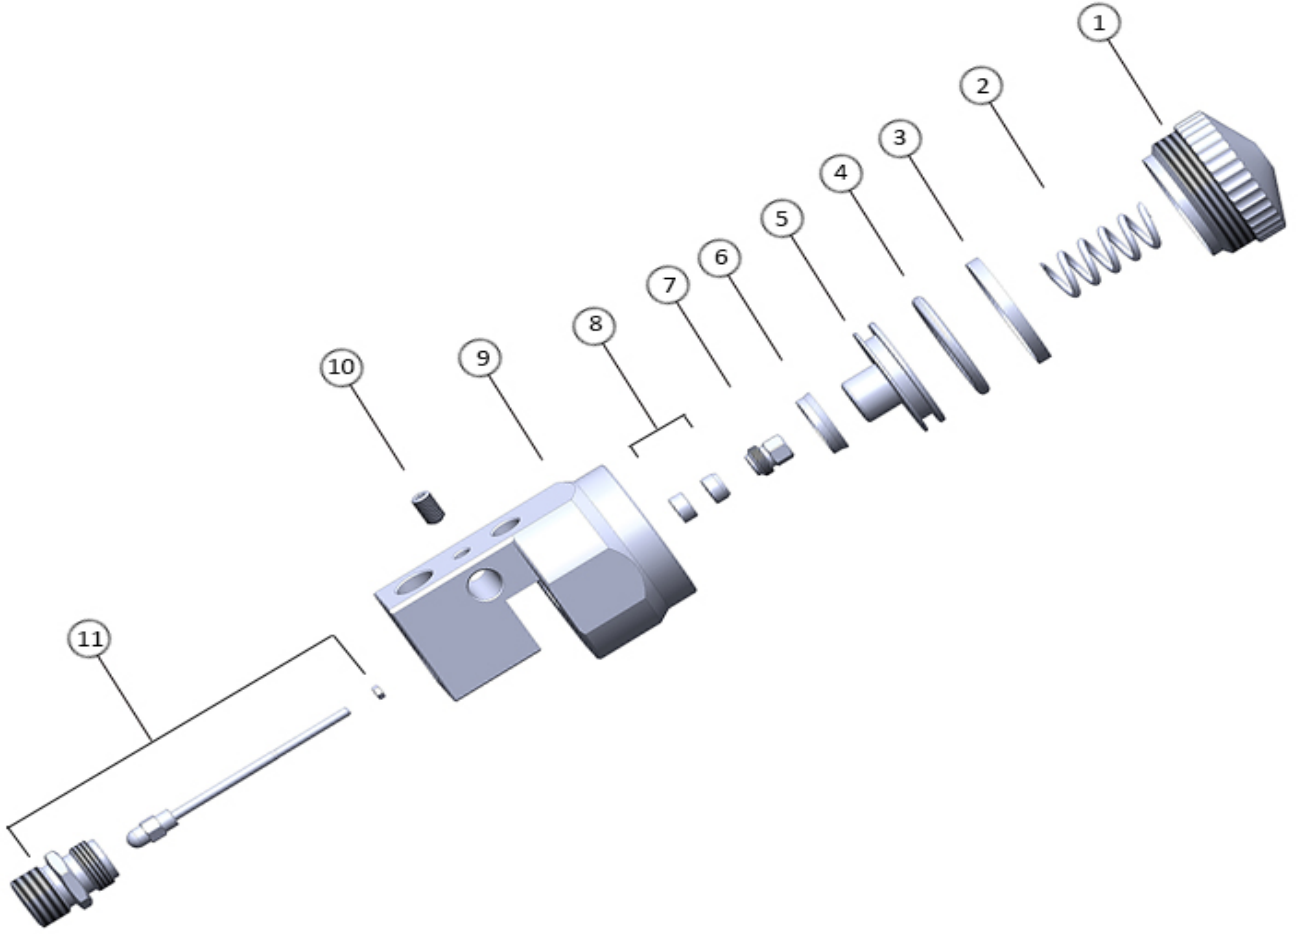

# DERMİX HP250

SERVİS NO :

SERİ NO :

NO	KODU	RAF	PARÇA ADI	ADET	AÇIKLAMA
1	702D.25001	C50	DERMİX HP 250 ARKA KAPAK		
2	702D.25003	C65	DERMİX HP 250 - LP7 PİSTON İTİCİ YAY		
3	702D.250120	C57	DERMİX HP 250 - LP7 PİSTON KEÇESİ		
4	702D.25019	C57	DERMİX HP 250 - LP7 PİSTON ORİNGİ		
5	702D.25005	C57	DERMİX HP 250 - LP7 PİSTON		
6	702D.25006	C58	DERMİX HP 250 - LP7 HAVA KEÇESİ		
7	702D.25009	C58	DERMİX HP 250 - LP7 SALMASTRA HAMİLİ		
8	702D.25017	C58	DERMİX HP 250 - LP7 SALMASTRA TAKIMI		
9	702D.25018	C50	DERMİX HP 250 GÖVDE		
10	702D.25011	C58	DERMİX HP 250 - LP7 SABİTLEME SETSKURU		
11	702D.25013	C66	DERMİX HP 250 İĞNE MEME SETİ		
	512FR.1414N		1/4 x 1/4 NİPEL		
	512FR.14B		1/4 BAKIR PUL		

NOT :

PERSONEL :