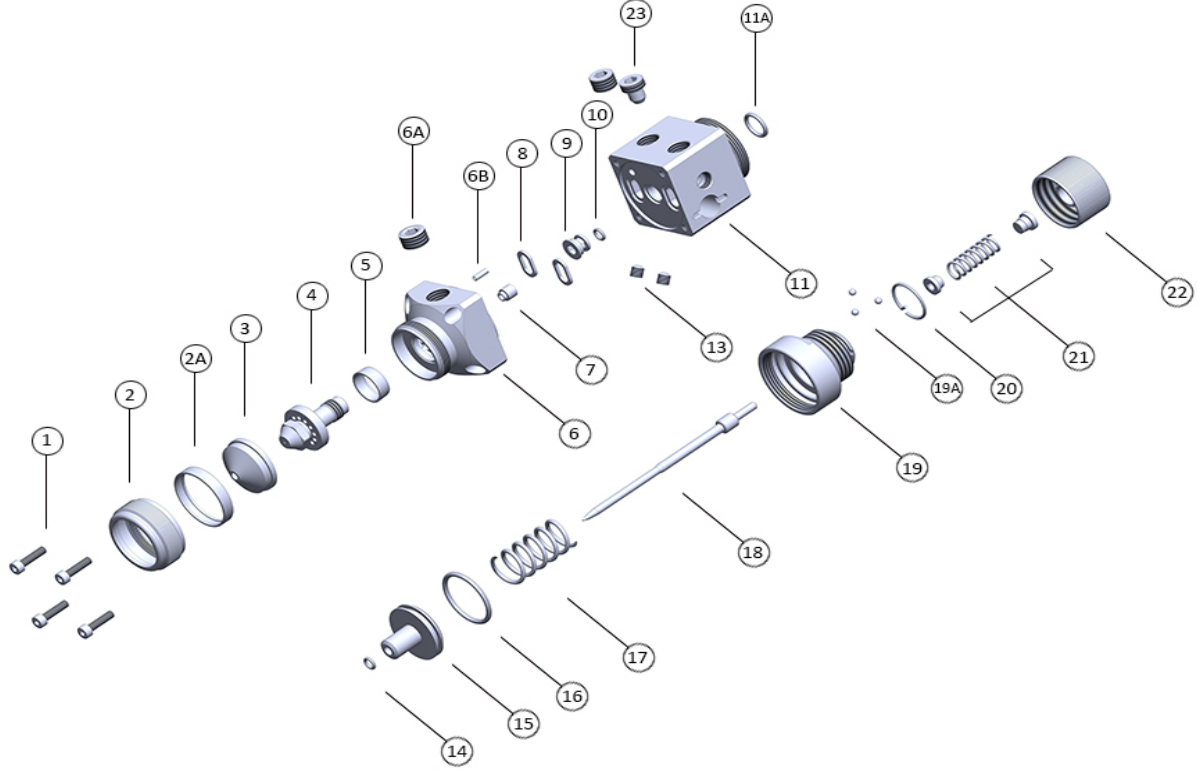

DERMİX LEOPAR

SERVİS NO :

SERİ NO :

NO	KODU	RAF	PARÇA ADI	ADET	AÇIKLAMA
1	702D.JP.01	B17	DERMİX JAGUAR PLUS PÜSKÜRTME BAŞLIK VİDASI		
2	702D.LEO.02	B90	DERMİX LEOPAR HAVA ŞAPKA SOMUNU		
2A	702D.JP.25	B1	DERMİX JAGUAR PLUS HAVA ŞAPKA SOMUN CONTASI		
3	702D.LEO.03	B98	DERMİX LEOPAR HAVA ŞAPKASI		
4	510D.LEO303P.10	B59	DERMİX LEOPAR BURGULU MEME 1.0 MM		
4	510D.LEO303P.15	B60	DERMİX LEOPAR BURGULU MEME 1.5 MM		
5	702D.JP.05	B02	DERMİX JAGUAR PLUS MEME DAYAMA CONTASI		
6	702D.LEO.06	B97	DERMİX LEOPAR PÜSKÜRTME BAŞLIĞI		
6A	702D.JP.29	B38	DERMİX JAGUAR PLUS PÜSKÜRTME BAŞLIK KÖR TAPA		
6B	702D.JP.26	B37	DERMİX JAGUAR PLUS PÜSKÜRTME BAŞLIK PİMİ		
7	702D.JP.07	B4	DERMİX JAGUAR PLUS İĞNE SIZDIRMAZLIK TEF.		
8	702D.JP.08	B3	DERMİX JAGUAR PLUS PÜSKÜRTME BAŞLIĞI X-RİNG		
9	702D.JP.09	B11	DERMİX JAGUAR PLUS İĞNE SIZDIRMAZLIK HAMİLİ		
10	702D.JP.10	B7	DERMİX JAGUAR PLUS İĞNE SIZDIR.-PİSTON İÇ ORİNG		
11	702D.LEO.11	B105	DERMİX LEOPAR GÖVDE		
11A	702D.JP.28	B6	DERMİX JAGUAR PLUS PİSTON MİL ORİNGİ		
13	702D.JP.13	B19	DERMİX JAGUAR PLUS SABİTLEME VİDASI		
14	702D.JP.10	B7	DERMİX JAGUAR PLUS İĞNE SIZDIR.-PİSTON İÇ ORİNG		
15	702D.JP.15	B44	DERMİX JAGUAR PLUS PİSTON		
16	702D.JP.16	B5	DERMİX JAGUAR PLUS PİSTON DIŞ ORİNGİ		
17	702D.JP.17	B42	DERMİX JAGUAR PLUS PİSTON YAYI		
18	510D.JG1316.XX	B62	DERMİX JAGUAR PLUS İĞNE		
19	702D.LEO.19	B89	DERMİX LEOPAR YAY HAMİLİ		
19A	702D.JP.27	B12	DERMİX JAGUAR PLUS SIVI AYAR DÜĞME MİSKETİ		
20	702D.JP.20	B39	DERMİX JAGUAR PLUS MİSKET SEKMANI		
21	702D.JP.21	B14	DERMİX JAGUAR PLUS İĞNE İTİCİ YAY TAKIMI		
22	702D.LEO.22	B106	DERMİX LEOPAR SIVI AYAR DÜĞMESİ		
23	702D.LEO.23	B39	DERMİX LEOPAR M12X1 KÖRTAPA TAKIMI		
5-7-8-10 11A-14-16	702D.JP.24	B8	DERMİX JAGUAR PLUS SIZDIRMAZLIK TAKIMI		
	512FR.1408SR	B35	1/4 x 8 MM SOMUNLU REKOR		
	512FR.1806SR	B36	1/8 x 6 MM SOMUNLU REKOR		

NOT :

PERSONEL :