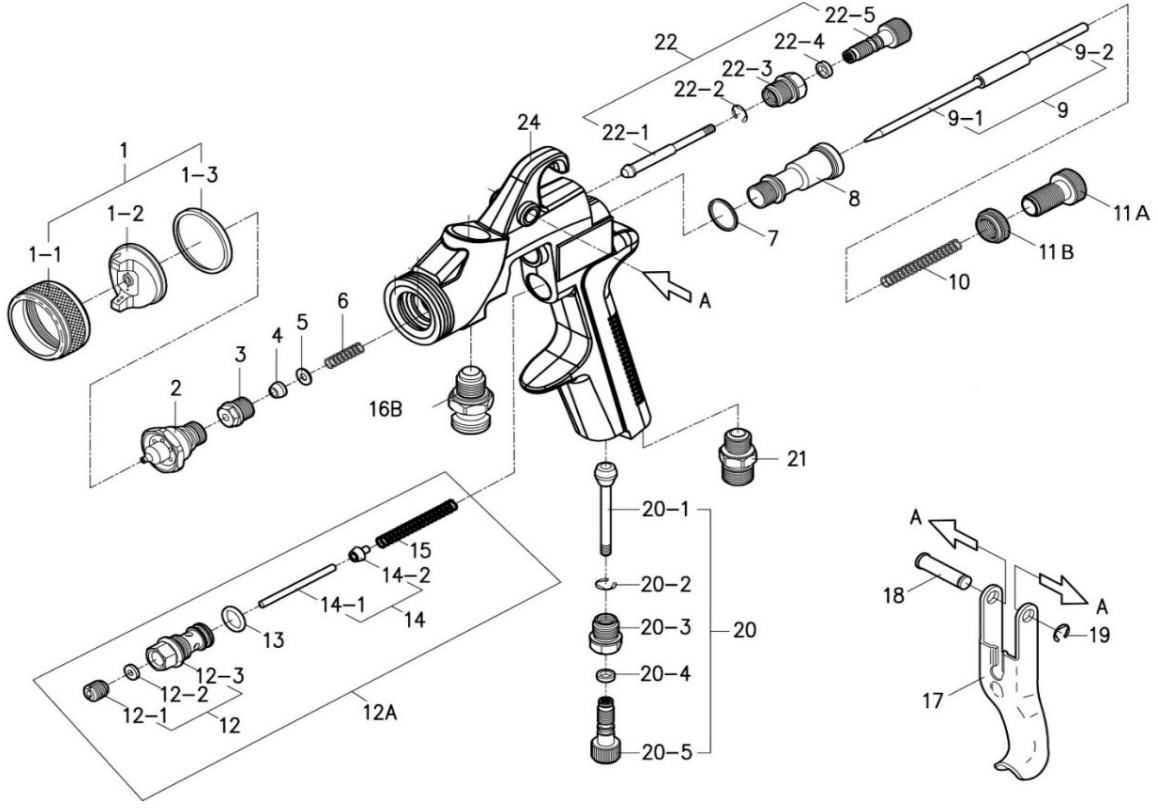

DERMİX NEON

SERVİS NO :

SERİ NO :

NO	KODU	RAF	PARÇA ADI	ADET	AÇIKLAMA
1	702D.NEON1	D11	DERMİX NEON HAVA ŞAPKA TAKIMI		
3	702D.NEON3	D2	DERMİX NEON SALMASTRA VİDASI		
4	702D.NEON4	D1	DERMİX NEON SALMASTRA		
5	702D.NEON5	D1	DERMİX NEON SALMASTRA PULU		
6	702D.NEON6	D1	DERMİX NEON SALMASTRA YAYI		
7	702D.NEON7	D17	DERMİX NEON İĞNE YUVA ORİNGİ		
8	702D.NEON8	D17	DERMİX NEON İĞNE YUVASI		
9	510D.NEON.XXM		DERMİX NEON İĞNE MEME TAKIMI		
10	702D.NEON10	D5	DERMİX NEON İĞNE AYAR YAYI		
11A	702D.NEON11A	D6	DERMİX NEON İĞNE AYAR DÜĞMESİ		
11B	702D.NEON11B	D6	DERMİX NEON İĞNE AYAR DÜĞME STOPERİ		
13	702D.NEON13	D4	DERMİX NEON HAVA VALF CONTASI		
12A	702D.NEON12A	D3	DERMİX NEON HAVA VALFİ		
16B	702D.NEON16B	D9	DERMİX NEON SIVI GİRİŞ REKORU		
17	702D.NEON17	D14	DERMİX NEON TETİK		
18	702D.NEON18	D13	DERMİX NEON TETİK PİMİ		
19	702D.NEON19	D13	DERMİX NEON TETİK SEKMANI		
20	702D.NEON20	D7	DERMİX NEON HAVA AYAR DÜĞMESİ KOMPLE		
21	702D.NEON21	D10	DERMİX NEON HAVA GİRİŞ REKORU		
22	702D.NEON22	D8	DERMİX NEON AÇI AYAR DÜĞMESİ KOMPLE		
24	702D.NEON24		DERMİX NEON GÖVDE		
	702D.NEON23	D18	DERMİX NEON ALT DEPO CONTASI		
	702D.NEON26	D29	DERMİX NEON ALT DEPO DİYAFRAMI		
	508FR.DM2905	L22	ALTTAN DEPO FİLTRESİ - METAL 80 MESH		
	513D.P1000	D105	DERMİX PROF. ALTTAN DEPO KİLİTLİ 1000CC		
	513ST.PC60016	D105	PVC ÜST DEPO 600CC - DIŞI 16X1.5 (NEON)		
	702D.NEON27	D19	DERMİX ÜST DEPO SIVI GİRİŞ REKORU		

NOT :

PERSONEL :